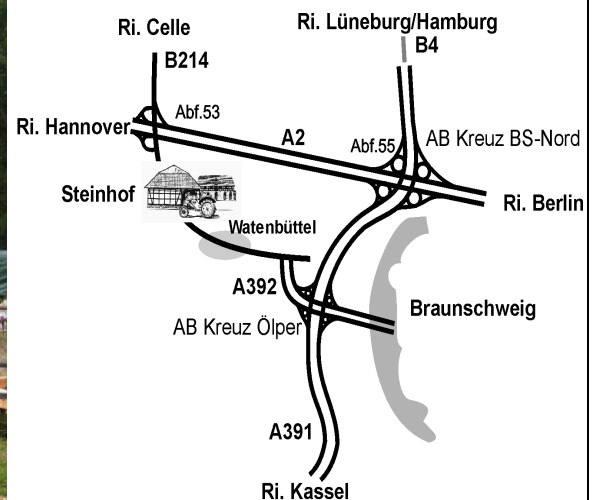

Hanomag R 435
mit einer Fuhre
Kinder

Nikolaus kommt
mit dem Eicher
EKL 15/II

Stoll Kartoffellegegerät mit Kindern

Pferd am
Göpel beim
Strohhäckseln

Landtechnik-Museum
Braunschweig – Gut Steinhof
 Celler Heerstraße 336 (Bundesstr. 214),
 38112 Braunschweig,